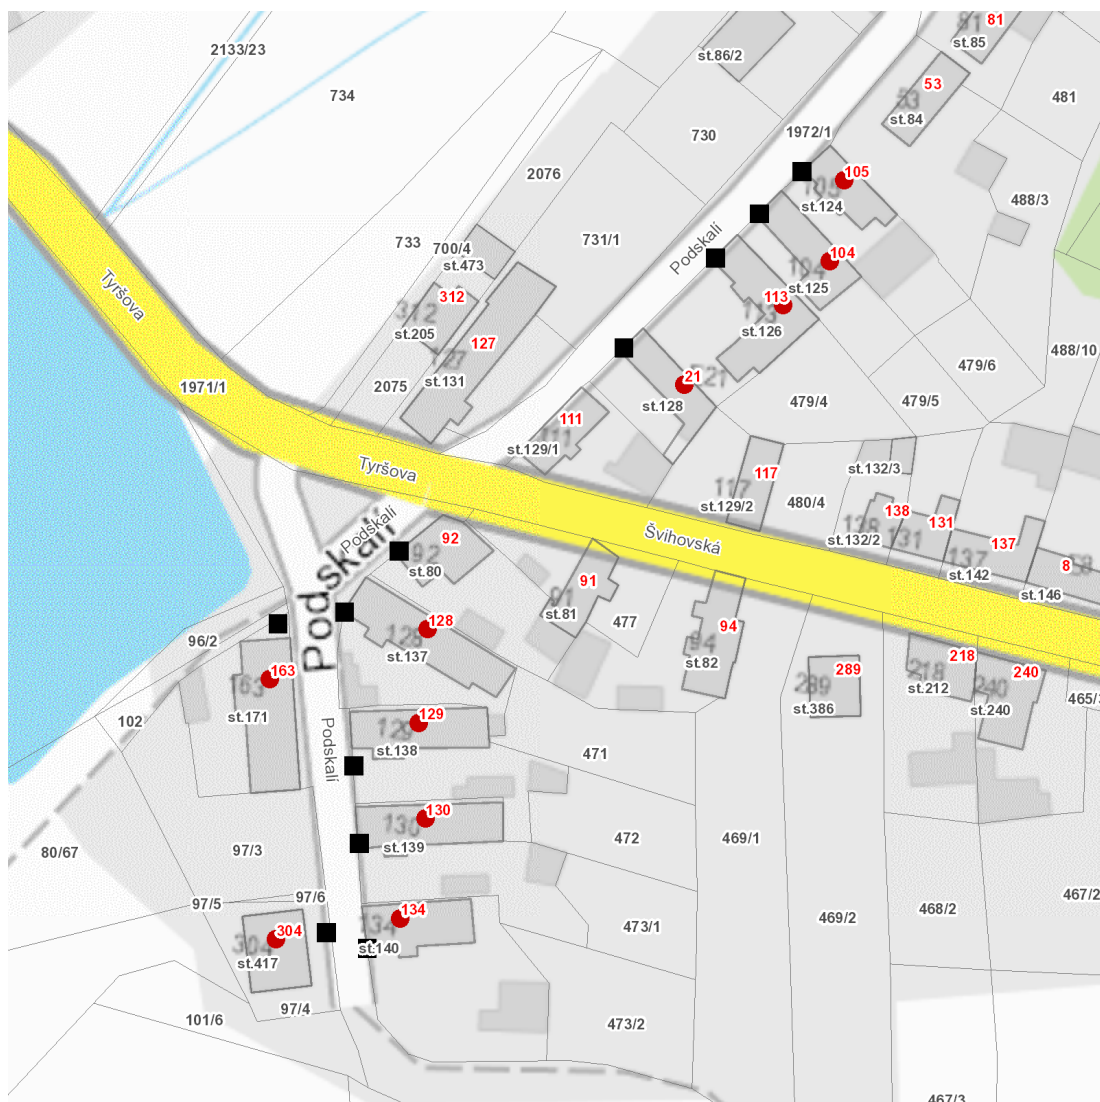

dne **21. 8. 2024** od **7:30** do **12:00** hodin

Plánovaná odstávka zahrnuje tyto lokality:**Chudenice (okres Klatovy)**

Podskalí: č. p. 104, 105, 113, 128, 129, 130, 134, 163, 304; č. ev. 21

UPOZORNĚNÍ

dne 21. 8. 2024 od 7:30 do 12:00 hodin**Orientační mapový podklad odstávkou dotčených lokalit****VYSVĚTLIVKY**

- – adresy dotčené odstávkou elektřiny
- – místa připojení k elektrické síti dotčená odstávkou